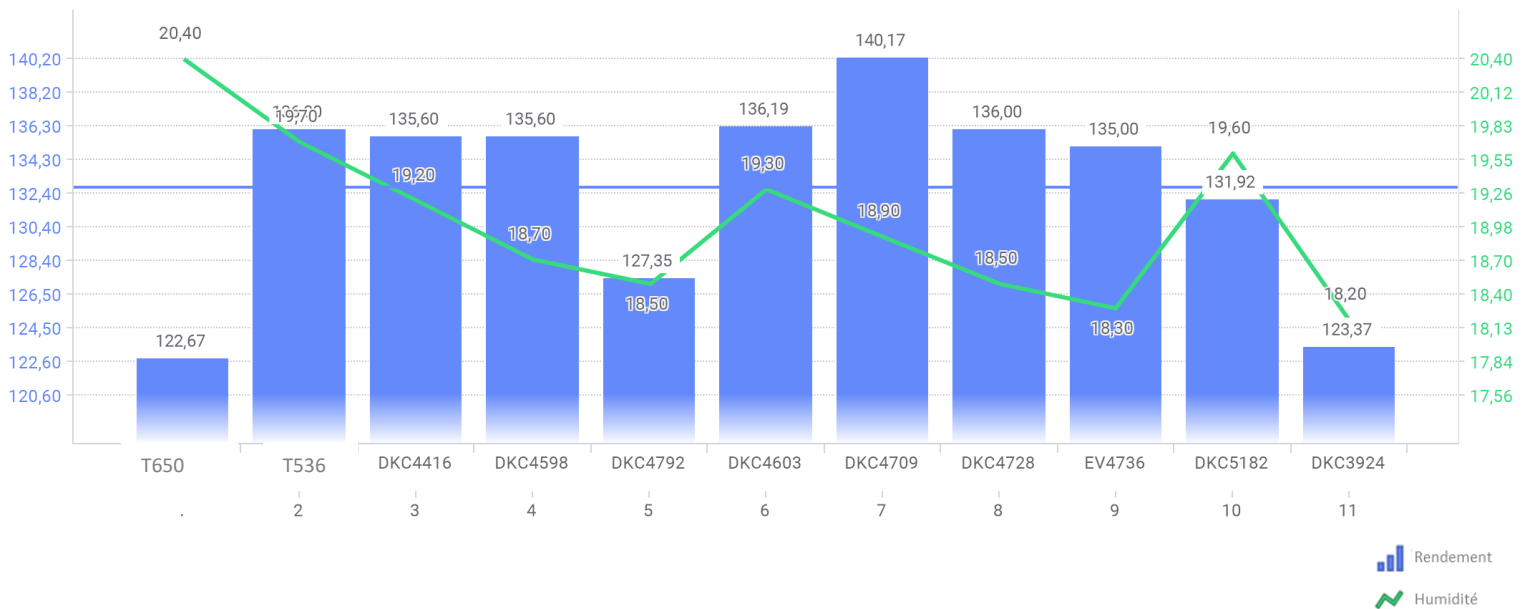

RÉSULTATS D'ESSAIS MAÏS GRAIN 2022

Performances des variétés Poitou-Charentes, Charentes

LAPRADE

Date de semis	02/05/22
Date de récolte	03/10/22
Irrigation	NON

Rendement moyen sec (15% de H ₂ O)	132,71 q/ha
---	--------------------

Humidité récolte moyenne (%H ₂ O)	19,02 %
--	----------------

Variété	Rendement (q/ha)	Humidité (%H ₂ O)
T650	122,67	20,4
T536	136,00	19,7
DKC4416	135,60	19,2
DKC4598	135,60	18,7
DKC4792	127,35	18,5
DKC4603	136,19	19,3
DKC4709	140,17	18,9
DKC4728	136,00	18,5
EV4736	135,00	18,3
DKC5182	131,92	19,6
DKC3924	123,37	18,2