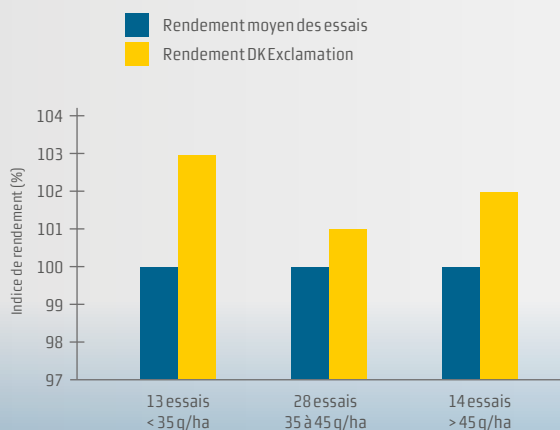

RÉSISTANCE À L'ÉGRENAGE

VITESSE D'IMPLANTATION

Vigueur d'implantation	Bonne
Élongation automnale	Faible
Précocité à reprise	1/2 précoce
Précocité à floraison	1/2 précoce
Précocité à maturité	1/2 précoce
Tolérance égrenage	Excellente
Tolérance au froid	Bonne
Résistance Phoma	TPS
Hauteur de plante	Moyenne
Tenue de tige	Très bonne
Teneur en huile	Bonne

LAURENT VERDIER,
Directeur sélection Colza,
DEKALB « DK Exclamation est un nouvel hybride DEKALB inscrit au CTPS en août 2016, avec un enregistrement précoce. Il fait preuve d'une implantation vigoureuse, avec une croissance compacte avant l'hiver.

Source:
Base de données DEKALB, France 2015-2016.

Variétés	Rendement normes 11%		Teneur en huile norme 11%		Teneur en protéines (% de matière sèche déshuilée)		Glucosinolates à 9% d'humidité	Phoma	Cotation
	q/ha	% T	%	Bonus/Malus	%	Bonus/Malus	Teneur	Cotation	Valeur
Nombre d'essais	26		17		17		15	9	
Safran	43.51		43.6		36.8		17.7		
DK Exquisite	41.91		45		36.5		14.1		
DK Exstorm	44.80		44.5		35.9		15.5		
DK Explicit	43.56		45.6		36.7		12.9		
DK Exclamation	46.93	105.64	44.6	-0.1	34.3		15.4	0	104.4

Source:
Résultats essais CTPS, source GEVES.
T = Témoins rendement : (Safran + DK Exstorm)/2 en 2015 et (DK Explicit + DK Exstorm)/2 en 2016.
T.R.T = Témoin de Référence Technologique : (DK Explicit + DK Exstorm + Safran + DK Exquisite) / 4 en 2015 et en 2016.
* T et T.R.T. = V1410L en 2015 et en 2016