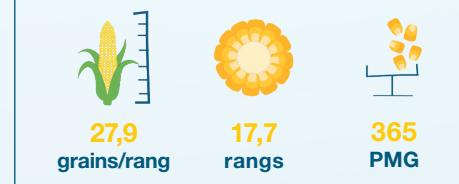

EV4736

Productivité, sécurité et sérénité au rendez-vous !

CARTE D'IDENTITÉ

// **Groupe de précocité** : ½ Précoce à ½ Tardif - G3

// **Type de grain** : Denté

// **Morphologie** :

- Plante : Haute
- Insertion d'épi : Haute

// **Inscription** : Hongrie 2023

Besoin en somme de température (base 6)

Semis - Floraison	980°
Semis - Grain 32 % H ₂ O	1910°

PROFIL AGRONOMIQUE

Vigueur au départ	🟡 🟡 🟡 🟡 🟡
Tolérance verse récolte	🟡 🟡 🟡 🟡 🟡
Tolérance verse racinaire	🟡 🟡 🟡 🟡 🟡
Stay green / capacité à rester vert	🟡 🟡 🟡 🟡 🟡
Maladie de fin de cycle	🟡 🟡 🟡 🟡 🟡

🟡 🟡 🟡 🟡 🟡 Comportement limitant 🟡 🟡 🟡 🟡 🟡 Bon comportement
 🟡 🟡 🟡 🟡 🟡 Comportement correct 🟡 🟡 🟡 🟡 🟡 Très bon comportement

COMPOSANTES DE RENDEMENT

Un profil agronomique fidèle aux standards DEKALB avec un très bon ancrage racinaire et une tige solide. EV4736 vous plaira par sa souplesse d'utilisation : un hybride qui allie haut niveau de performance et sécurité.