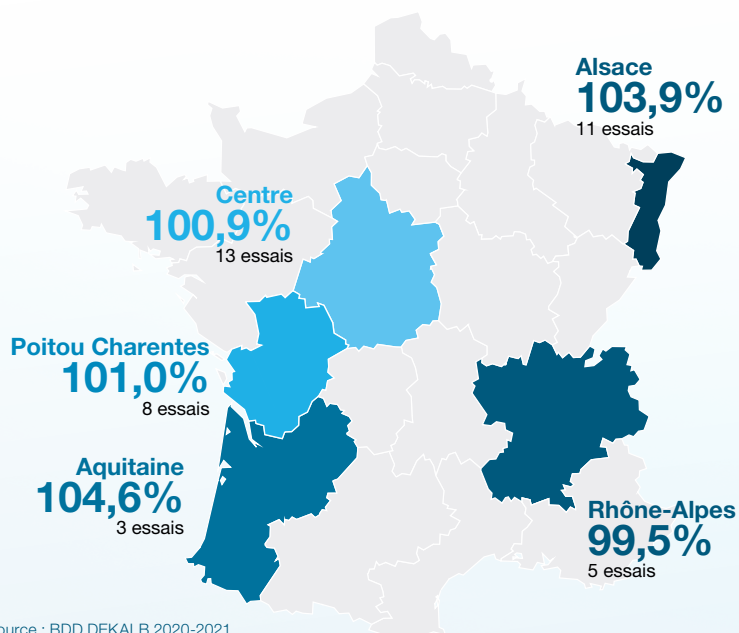

Source : BDD DEKALB 2020-2021.

Rendements exprimés en % de la moyenne des essais

Potentiel parcelle	Adaptation variété	Densité recommandée
< 90 q/ha	✓	-
90 à 110 q/ha	✓	80 000
110 à 140 q/ha	✓	85 000
> 140 q/ha	✓	90 000

EV4736 est une variété qui compense. Pas besoin de densifier pour aller chercher les records de rendement !

LES CONSEILS DEKALB POUR RÉUSSIR SON SEMIS

AVANT LE SEMIS

Entretien le semoir	- Pression des pneumatiques adaptée - Contrôle de l'aspiration - Contrôle d'usure (disques et socs)
Choisir la densité optimale	Critères à prendre en compte : - Variété - Type de sol - Potentiel de rendement de la parcelle

PENDANT LE SEMIS

Semer avec un semoir bien réglé	- Profondeur de semis : 3 à 5 cm - Vitesse prise de force * - Pression des pneus * - Vitesse d'avancement *
Anticiper les conditions	- Climat à venir - Capacité à irriguer si besoin - Température du sol > 10° C - Préparation du sol - Pression insectes et adventices
Assurer un démarrage rapide	- Insecticide - Engrais starters

* à régler en fonction du semoir

Les application

3D
3 décisions, 3 solutions

- Préconise la bonne densité de semis en fonction de votre parcelle
- Valorise le potentiel de rendement de chaque variété

bayer-agri.fr/dekalb-calculateur

Télécharger l'application 3D

DEKALB, la génétique qui fait la différence

DEKALB France DEKALB_FR www.bayer-agri.fr

DEKALB® est une marque déposée du Groupe BAYER

Bayer Service Infos

0 800 25 35 45 Service & appel gratuits