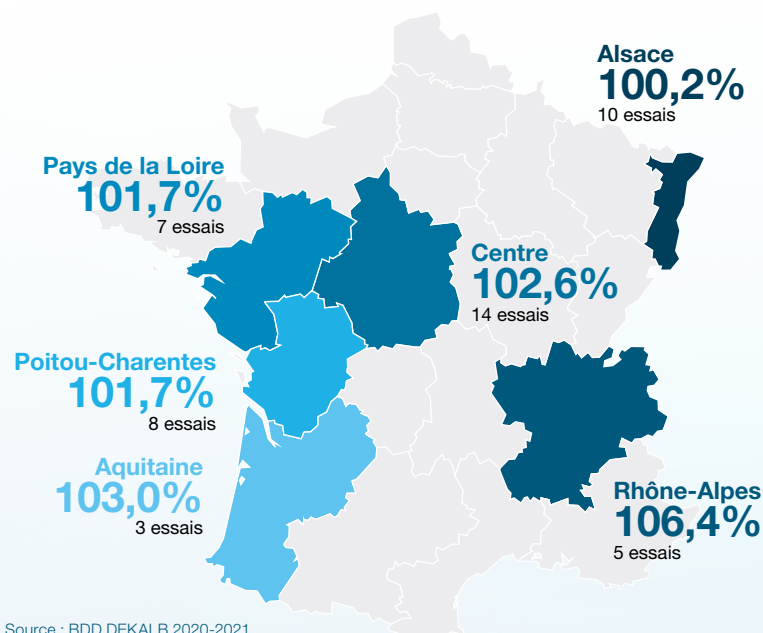

Source : BDD DEKALB 2020-2021.
Rendements exprimés en % de la moyenne des essais

Potentiel parcelle	Adaptation variété	Densité recommandée
< 90 q/ha	✓	-
90 à 110 q/ha	✓	82 000
110 à 140 q/ha	✓	85 000
> 140 q/ha	✓	87 000

Avec son épi flexible, DKC4428 construit son rendement sur un nombre de rangs élevé. Laisser lui de la place pour s'exprimer pleinement !

LES CONSEILS DEKALB POUR RÉUSSIR SON SEMIS

AVANT LE SEMIS

Entretenir le semoir

- Pression des pneumatiques adaptée
- Contrôle de l'aspiration
- Contrôle d'usure (disques et socs)

Choisir la densité optimale

1. Critères à prendre en compte :
2. Variété
   - Type de sol
   - Potentiel de rendement de la parcelle

PENDANT LE SEMIS

Semer avec un semoir bien réglé

- Profondeur de semis : 3 à 5 cm
- Vitesse prise de force *
- Pression des pneus *
- Vitesse d'avancement *

Anticiper les conditions

- Climat à venir
- Capacité à irriguer si besoin
- Température du sol > 10° C
- Préparation du sol
- Pression insectes et adventices

Assurer un démarrage rapide

- Insecticide
- Engrais starters

* à régler en fonction du semoir

Les application

3D
3 décisions, 3 solutions

- Préconise la bonne densité de semis en fonction de votre parcelle
- Valorise le potentiel de rendement de chaque variété

bayer-agri.fr/dekalb-calculateur

Télécharger l'application 3D

DEKALB, la génétique qui fait la différence

DEKALB France DEKALB_FR www.bayer-agri.fr

DEKALB® est une marque déposée du Groupe BAYER

Bayer Service Infos

0 800 25 35 45