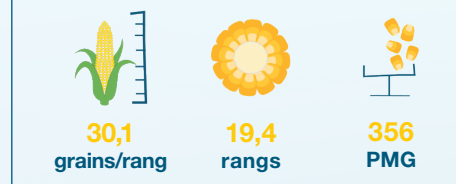

DKC4428

Aucun compromis sur la performance :
agronomie et rendement au top !

CARTE D'IDENTITÉ

// Groupe de précocité : ½ Précoce - G2

// Type de grain : Denté

// Morphologie :

- Plante : Moyenne
- Insertion d'épi : Moyenne

// Inscription : Italie 2022

Besoin en somme de température (base 6)

Semis - Floraison	940°
Semis - Grain 32 % H ₂ O	1840°

PROFIL AGRONOMIQUE

Vigueur au départ	🟡 🟡 🟡 🟡 🟡
Tolérance verse récolte	🟡 🟡 🟡 🟡 🟡
Tolérance verse racinaire	🟡 🟡 🟡 🟡 🟡
Stay green / capacité à rester vert	🟡 🟡 🟡 🟡 🟡
Maladie de fin de cycle	🟡 🟡 🟡 🟡 🟡

🟡 🟡 🟡 🟡 🟡 Comportement limitant 🟡 🟡 🟡 🟡 🟡 Bon comportement
 🟡 🟡 🟡 🟡 🟡 Comportement correct 🟡 🟡 🟡 🟡 🟡 Très bon comportement

COMPOSANTES DE RENDEMENT

LES AVANTAGES DU DKC4428

Hybride très flexible issu de nos nouvelles méthodes de sélection. Avec un nombre de grains élevés au m² il vous permet d'avoir une très belle compensation quelles que soient les situations. Une sécurité pour votre récolte !