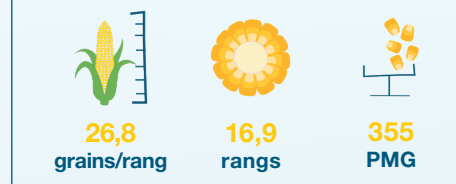

DKC4228

Que dire ? Un potentiel de rendement exceptionnel !

CARTE D'IDENTITÉ

// **Groupe de précocité** : ½ Précoce - G2

// **Type de grain** : Denté

// **Morphologie** :

- Plante : Haute
- Insertion d'épi : Moyenne

// **Inscription** : Italie 2022

Besoin en somme de température (base 6)

Semis - Floraison	940°
Semis - Grain 32 % H ₂ O	1830°

PROFIL AGRONOMIQUE

Vigueur au départ	🟡 🟡 🟡 🟡 🟡
Tolérance verse récolte	🟡 🟡 🟡 🟡 🟡
Tolérance verse racinaire	🟡 🟡 🟡 🟡 🟡
Stay green / capacité à rester vert	🟡 🟡 🟡 🟡 🟡
Maladie de fin de cycle	🟡 🟡 🟡 🟡 🟡

🟡 🟡 🟡 🟡 🟡 Comportement limitant 🟡 🟡 🟡 🟡 🟡 Bon comportement
 🟡 🟡 🟡 🟡 🟡 Comportement correct 🟡 🟡 🟡 🟡 🟡 Très bon comportement

COMPOSANTES DE RENDEMENT

“

DKC4228 est un hybride aux multiples atouts. Il assure une sécurité au démarrage grâce à son excellente vigueur de départ. Il sécurise son cycle grâce à ses qualités agronomiques irréprochables. Il obtient le meilleur stay green de son groupe et pour couronner le tout il offre des performances exceptionnelles d'Est en Ouest permettant un prix de vente très intéressant même après séchage !