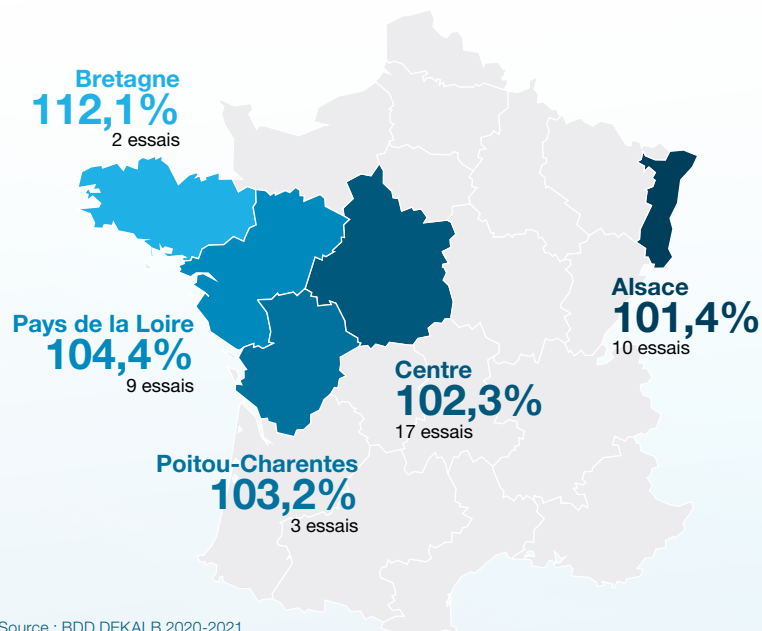

”

AMANDINE TOURON
 Responsable de l'avancement
 du maïs sur l'Europe de l'Ouest

LES AVANTAGES DU DKC4228

HAUT RENDEMENT

L'hybride qui va vous permettre d'aller chercher des quintaux en plus !

SÉCURITÉ DU PROFIL AGRONOMIQUE

Sécurise votre rendement grâce à un profil agronomique très complet.

VIGUEUR AU DÉPART

Hybride adapté à tous les types de sols. Convient aux semis précoces grâce à sa bonne vigueur au départ.

DKC4228

Que dire ? Un potentiel de rendement exceptionnel !

PERFORMANCES DU DKC4228

VALORISER AU MIEUX VOTRE POTENTIEL

Source : BDD DEKALB 2020-2021.
Rendements exprimés en % de la moyenne des essais

Potentiel parcelle	Adaptation variété	Densité recommandée
< 90 q/ha	✓	80 000
90 à 110 q/ha	✓	85 000
110 à 140 q/ha	✓	87 000
> 140 q/ha	✓	90 000