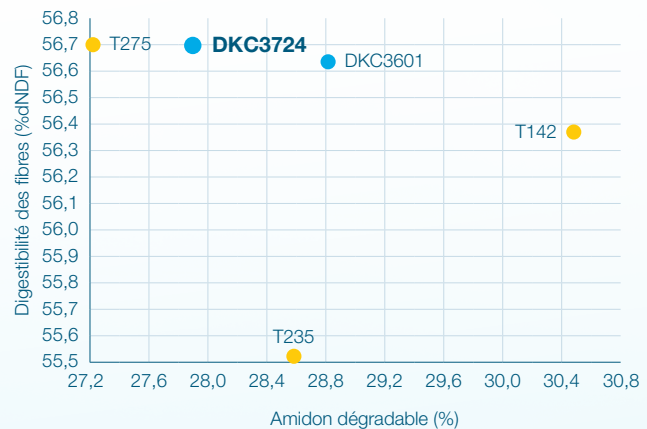

DONNÉES QUALITÉ

Source : 13 lieux DEKALB Recherche et Développement, France, 2021

COMPRENDRE LA dNDF AVEC DEKALB

LA RÉFÉRENCE APPROUVÉE

2017 : une nouvelle référence

La dNDF devient la nouvelle référence pour la digestibilité des fibres.

Sources : INRA et Arvalis - Institut du Végétal

Plus de précision...

La dNDF évalue uniquement la partie fibres

FIBRES	MAI	SUCRE	AMIDON	MAI GRASSES
✓	✗	✗	✗	✗

...pour plus de lait +0,1 point :

DINAG
+0,025 kg de lait/jour

dNDF
+0,82 kg de lait/jour

EXPERT DÉKALB 2005

DEKALB sélectionne depuis 2005 ses hybrides sur le critère dNDF

Les application **3D**
3 décisions, 3 solutions

- > Préconise la bonne densité de semis en fonction de votre parcelle
- > Valorise le potentiel de rendement de chaque variété

bayer-agri.fr/dekalb-calculateur

Télécharger l'application 3D

DEKALB, la génétique qui fait la différence

DEKALB France DEKALB_FR www.bayer-agri.fr

DEKALB® est une marque déposée du Groupe BAYER

Bayer Service Infos

0 800 25 35 45 Service & appel gratuits