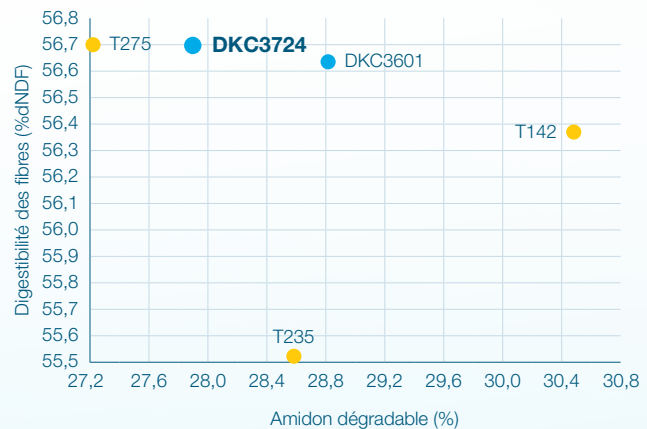

DKC3724

L'hybride à semer pour un silo bien rempli

CARTE D'IDENTITÉ

- // **Groupe de précocité** : Précoce - S1
- // **Type de grain** : Corné-denté
- // **Type d'hybride** : Hybride simple
- // **Maturité** : 280
- // **Morphologie** :
 - Plante : Développée
 - Insertion d'épi : Haute
- // **Inscription** : Allemagne 2022

DKC3724

L'hybride à semer pour un silo bien rempli

RENDEMENT ENSILAGE

Source : 14 lieux DEKALB Recherche et Développement, France, 2021

DONNÉES QUALITÉ

Source : 13 lieux DEKALB Recherche et Développement, France, 2021

COMPRENDRE LA dNDF AVEC DEKALB

LA RÉFÉRENCE APPROUVÉE

2017 : une nouvelle référence
La dNDF devient la nouvelle référence pour la digestibilité des fibres.

Sources : INRA et Arvalis - Institut du Végétal