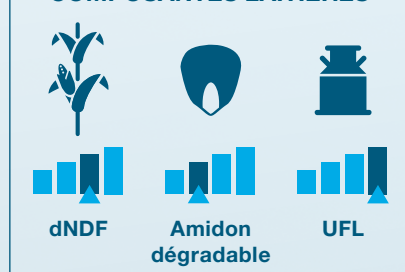

DKC3724

L'hybride à semer pour un silo bien rempli

CARTE D'IDENTITÉ

- // **Groupe de précocité** : Précoce - S1
- // **Type de grain** : Corné-denté
- // **Type d'hybride** : Hybride simple
- // **Maturité** : 280
- // **Morphologie** :
 - Plante : Développée
 - Insertion d'épi : Haute
- // **Inscription** : Allemagne 2022

Besoin en somme de température (base 6)

Semis - Floraison	890° - 910°
Semis - 32 % de matière sèche	1470° - 1490°

PROFIL AGRONOMIQUE

Tolérance verse	
Stay green / capacité à rester vert	
Vigueur au départ	
Look fourrage	
Helminthosporiose	

Comportement limitant Bon comportement
 Comportement correct Très bon comportement

LES AVANTAGES DU DKC3724

DESTINATION FOURRAGE
Du volume au champ pour un silo bien rempli.

PERFORMANCE FOURRAGE
Apporte de la fibre pour les rations riches en maïs.

TENUE DE TIGE ET RACINAIRE
Tenue de tige sécurisante sur la fin de cycle.

COMPOSANTES LAITIÈRES

Les bénéfices pour votre exploitation

- Assurer sa production de fourrage
- Un « type fibres » sécuritaire pour les rations riches en maïs