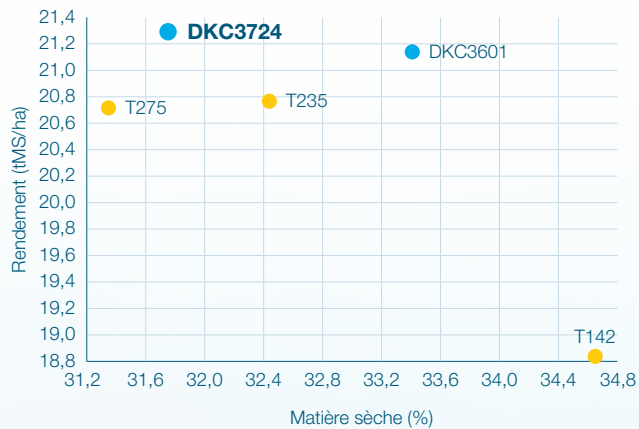

DKC3724

L'hybride à semer pour un silo bien rempli

CARTE D'IDENTITÉ

- // **Groupe de précocité** : Précoce - S1
- // **Type de grain** : Corné-denté
- // **Type d'hybride** : Hybride simple
- // **Maturité** : 280
- // **Morphologie** :
 - Plante : Développée
 - Insertion d'épi : Haute
- // **Inscription** : Allemagne 2022

DKC3724

L'hybride à semer pour un silo bien rempli

RENDEMENT ENSILAGE

Source : 14 lieux DEKALB Recherche et Développement, France, 2021

DONNÉES QUALITÉ

Source : 13 lieux DEKALB Recherche et Développement, France, 2021