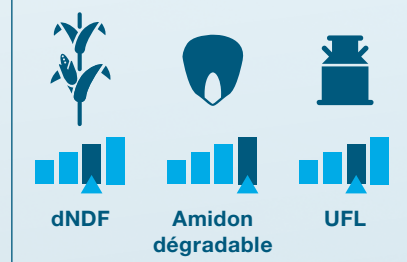

COMPOSANTES LAITIÈRES

Les bénéfices pour votre exploitation

- La mixité
- L'énergie de l'amidon dégradable
- Les fibres digestibles en plus