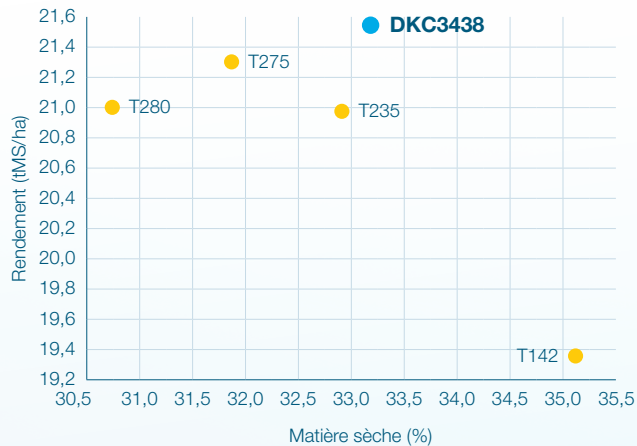

RENDEMENT ENSILAGE

Source : 14 lieux DEKALB Recherche et Développement, France, 2021

DONNÉES QUALITÉ

Source : 13 lieux DEKALB Recherche et Développement, France, 2021

RENDEMENT BIOGAZ

Source : 13 lieux DEKALB Recherche et Développement France, 2021

Un potentiel biogaz bien au delà des témoins.
Intéressant pour les méthaniseurs !
DKC3438 permet un grain de **426€/ha**.

- Préconise la bonne densité de semis en fonction de votre parcelle
 - Valorise le potentiel de rendement de chaque variété
- bayer-agri.fr/dekalb-calculateur