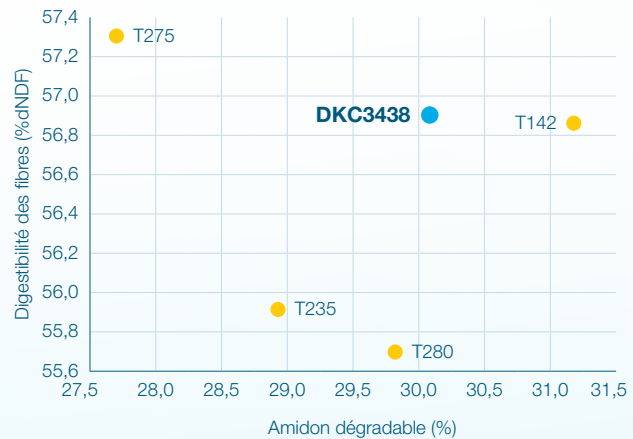

RENDEMENT ENSILAGE

Source : 14 lieux DEKALB Recherche et Développement, France, 2021

DONNÉES QUALITÉ

Source : 13 lieux DEKALB Recherche et Développement, France, 2021

RENDEMENT BIOGAZ

Source : 13 lieux DEKALB Recherche et Développement France, 2021

Un potentiel biogaz bien au delà des témoins.
Intéressant pour les méthaniseurs !
DKC3438 permet un grain de **426€/ha**.

- Préconise la bonne densité de semis en fonction de votre parcelle
 - Valorise le potentiel de rendement de chaque variété
- bayer-agri.fr/dekalb-calculateur