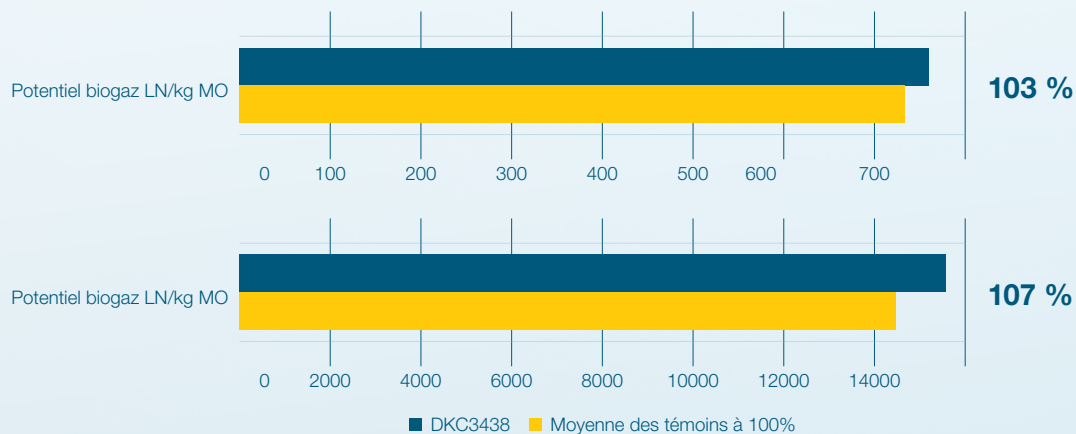

RENDEMENT ENSILAGE

Source : 14 lieux DEKALB Recherche et Développement, France, 2021

DONNÉES QUALITÉ

Source : 13 lieux DEKALB Recherche et Développement, France, 2021

RENDEMENT BIOGAZ

Source : 13 lieux DEKALB Recherche et Développement France, 2021

Un potentiel biogaz bien au delà des témoins.
Intéressant pour les méthaniseurs !
DKC3438 permet un grain de **426€/ha**.

- Préconise la bonne densité de semis en fonction de votre parcelle
 - Valorise le potentiel de rendement de chaque variété
- bayer-agri.fr/dekalb-calculateur