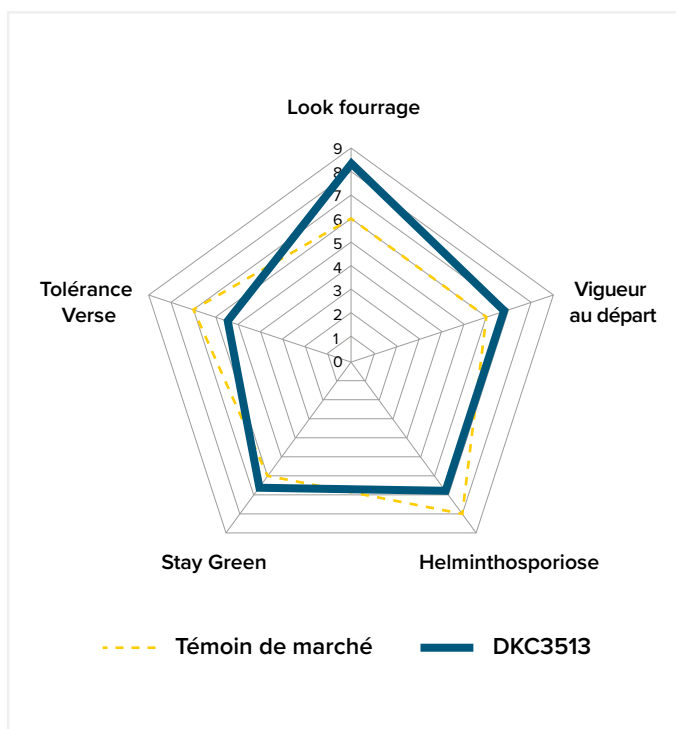

## SILO EXTRA

GRUPE DE PRÉCOCITÉ	PRÉCOCE - S1
MATURITÉ	270 - 280
BESOIN EN SOMME DE TEMPÉRATURE (BASE 6)	SEMIS FLORAISON : 880° - 900° SEMIS RÉCOLTE À 32% MS : 1490° - 1510°

### CARTE D'IDENTITÉ

INSCRIPTION	ALLEMAGNE 2021
HYBRIDE	3 VOIES, CORNÉ-DENTÉ
MORPHOLOGIE	PLANTE = DÉVELOPPÉE INSERTION D'ÉPI = MOYENNE À HAUTE