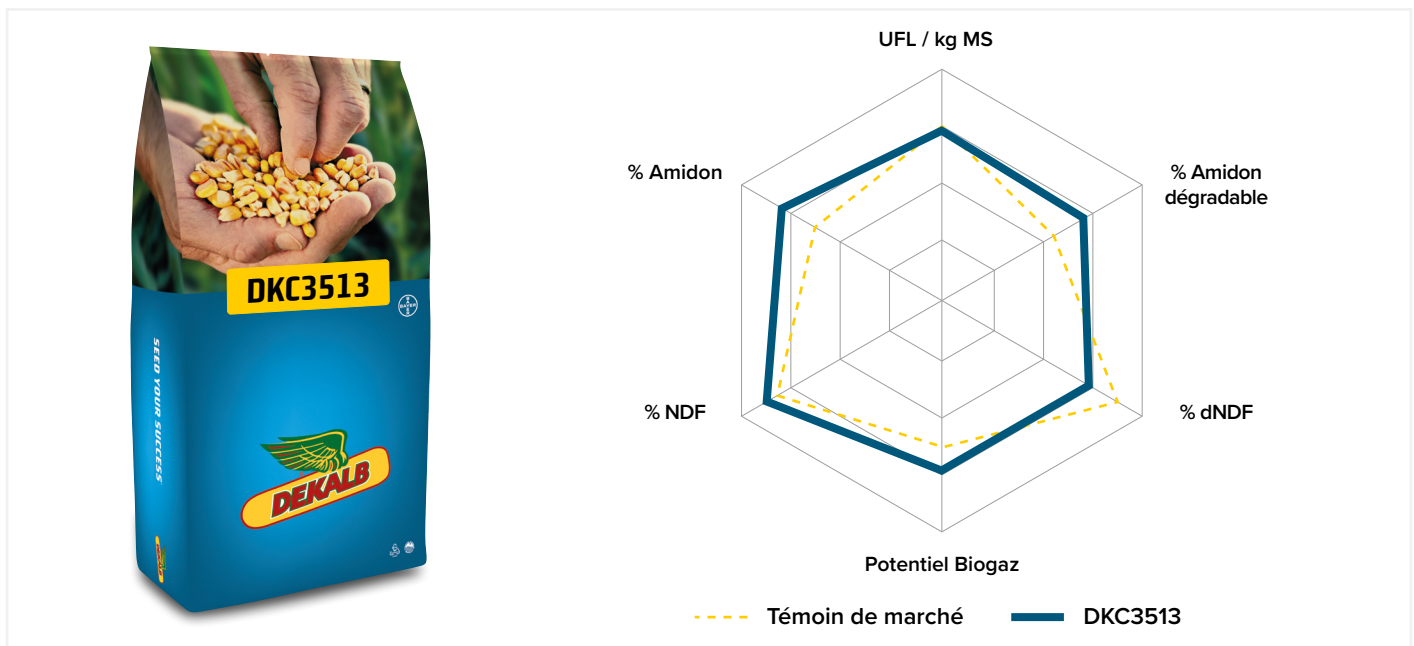

#### GABARIT FOURRAGE

Hybride qui exprime son potentiel au travers d'un superbe look au champ.

# DKC3513

HYBRIDE FOURRAGE NOUVELLE GÉNÉRATION

**PERFORMANCE FOURRAGE** **103%** des témoins à l'inscription 2019-2020

## PROFIL ALIMENTAIRE

« DKC3513 fait partie de la nouvelle génération à hautes performances SiloExtra. Son profil agronomique très sécurisant en début comme en fin de cycle lui permet de performer dans tous les niveaux de potentiels. Ses valeurs alimentaires complètes maximisent les performances des troupeaux laitiers. »