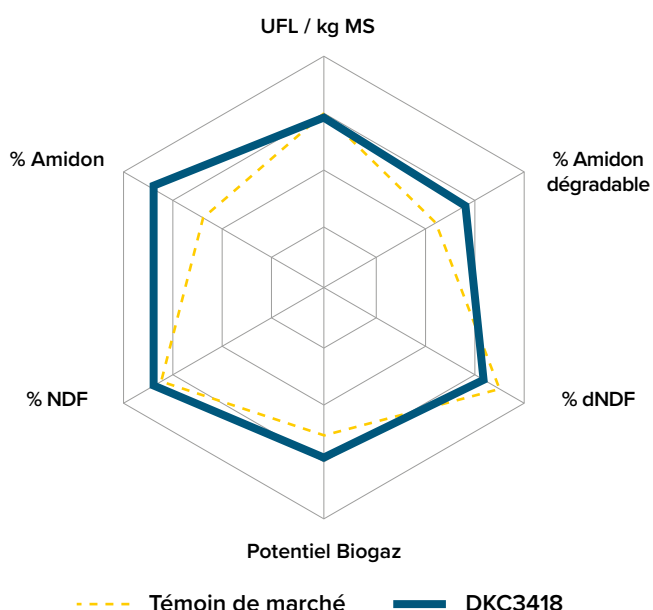

DKC3418

HYBRIDE FOURRAGE NOUVELLE GÉNÉRATION

**SILO
EXTRA**

GRUPE DE PRÉCOCITÉ	PRÉCOCE - S1
MATURITÉ	260 - 270
BESOIN EN SOMME DE TEMPÉRATURE (BASE 6)	SEMIS FLORAISON : 880° - 900° SEMIS RÉCOLTE À 32% MS : 1470° - 1490°

CARTE D'IDENTITÉ

INSCRIPTION	ALLEMAGNE 2021
HYBRIDE	SIMPLE, CORNÉ-DENTÉ
MORPHOLOGIE	PLANTE = TRÈS DÉVELOPPÉE INSERTION D'ÉPI = HAUTE

BÉNÉFICES DE L'HYBRIDE

RUSTICITÉ

Hautes performances dans toutes les situations, y compris en potentiels limitants.

DKC3418

HYBRIDE FOURRAGE NOUVELLE GÉNÉRATION

SILO EXTRA

**PERFORMANCE
FOURRAGE**

103,5% des témoins à l'inscription 2019-2020

PROFIL ALIMENTAIRE

« DKC3418 fait partie de la nouvelle génération à hautes performances SiloExtra. C'est un hybride qui performe dans toutes les situations, apporte des valeurs alimentaires complètes pour les vaches hautes productrices et améliore les performances du méthaniseur. »

THOMAS VOIRET
Ingénieur Technique Support Clients

Retrouvez toutes nos recommandations de densité **sur l'Appli 3D**