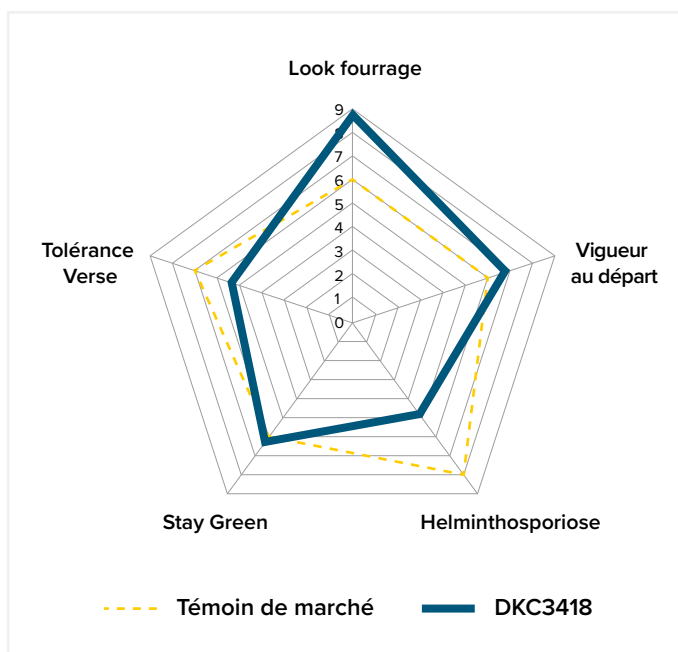

DKC3418

HYBRIDE FOURRAGE NOUVELLE GÉNÉRATION

**SILO
EXTRA**

GRUPE DE PRÉCOCITÉ	PRÉCOCE - S1
MATURITÉ	260 - 270
BESOIN EN SOMME DE TEMPÉRATURE (BASE 6)	SEMIS FLORAISON : 880° - 900° SEMIS RÉCOLTE À 32% MS : 1470° - 1490°

CARTE D'IDENTITÉ

INSCRIPTION	ALLEMAGNE 2021
HYBRIDE	SIMPLE, CORNÉ-DENTÉ
MORPHOLOGIE	PLANTE = TRÈS DÉVELOPPÉE INSERTION D'ÉPI = HAUTE

BÉNÉFICES DE L'HYBRIDE

RUSTICITÉ

Hautes performances dans toutes les situations, y compris en potentiels limitants.

DKC3418

HYBRIDE FOURRAGE NOUVELLE GÉNÉRATION

SILO EXTRA

**PERFORMANCE
FOURRAGE**

103,5% des témoins à l'inscription 2019-2020

PROFIL ALIMENTAIRE

« DKC3418 fait partie de la nouvelle génération à hautes performances SiloExtra. C'est un hybride qui performe dans toutes les situations, apporte des valeurs alimentaires complètes pour les vaches hautes productrices et améliore les performances du méthaniseur. »