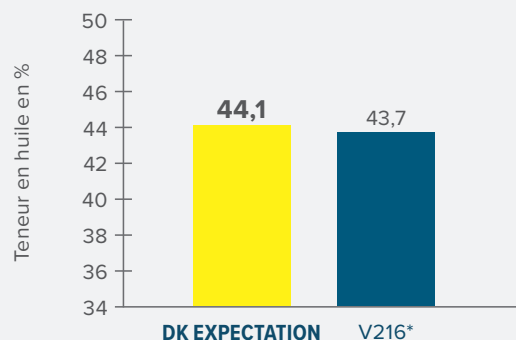

DK EXPECTATION : TENEUR EN HUILE

*témoin référence tolérant TuYV

Source : 13 essais R&D DEKALB récolte 2019

En savoir plus : www.dekalb.fr

Rejoignez-nous sur Twitter : @DEKALB_FR et sur Facebook www.facebook.fr/dekalbfr