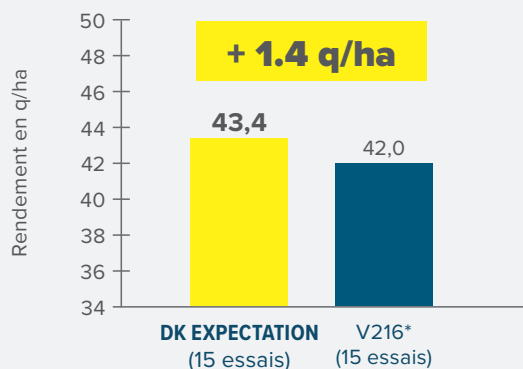

PERFORMANCES AGRONOMIQUES

DK EXPECTATION : RENDEMENT ESSAIS DÉVELOPPEMENT

*témoin référence tolérant TuYV

Source : Essais R&D DEKALB récolte 2019