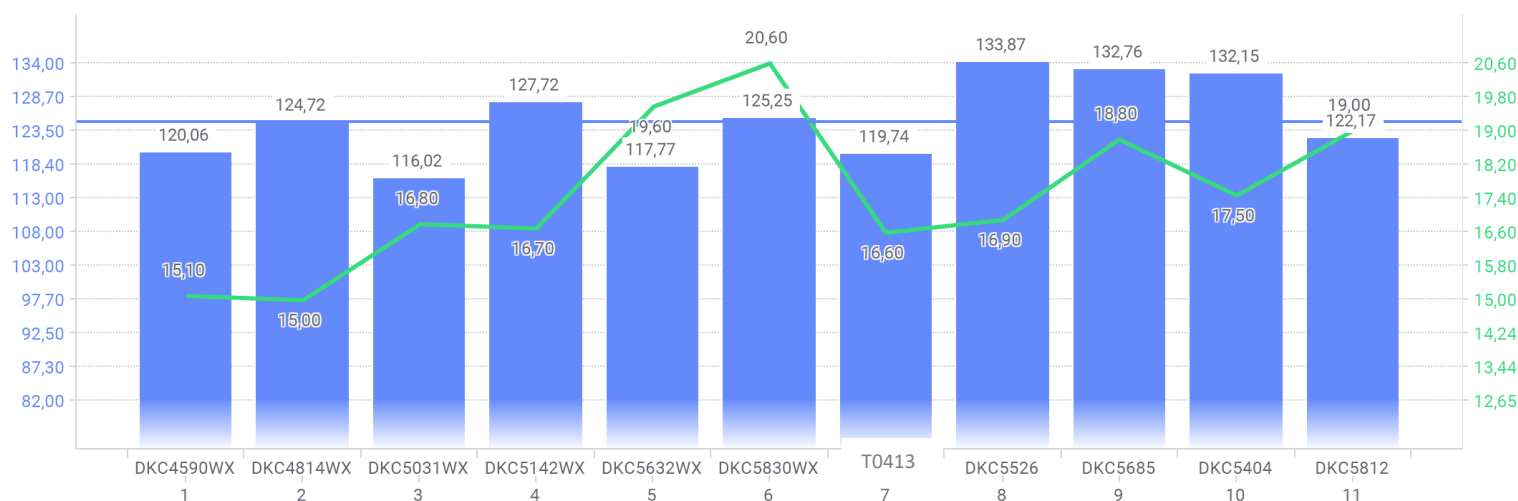

# RÉSULTATS D'ESSAIS MAÏS GRAIN 2022

## Performances des variétés Aquitaine - Landes

### LALUQUE

Date de semis	13/04/22
Date de récolte	15/09/22
Irrigation	OUI

Rendement moyen sec (15% de H <sub>2</sub> O)	<b>124,75 q/ha</b>
---	--------------------

Humidité récolte moyenne (%H <sub>2</sub> O)	<b>17,5 %</b>
--	---------------

Rendement  
 Humidité

Variété	Rendement (q/ha)	Humidité %H <sub>2</sub> O
DKC4590WX	120,06	15,1
DKC4814WX	124,72	15
DKC5031WX	116,02	16,8
DKC5142WX	127,72	16,7
DKC5632WX	117,77	19,6
DKC5830WX	125,25	20,6
T0413	119,74	16,6
DKC5526	133,87	16,9
DKC5685	132,76	18,8
DKC5404	132,15	17,5
DKC5812	122,17	19